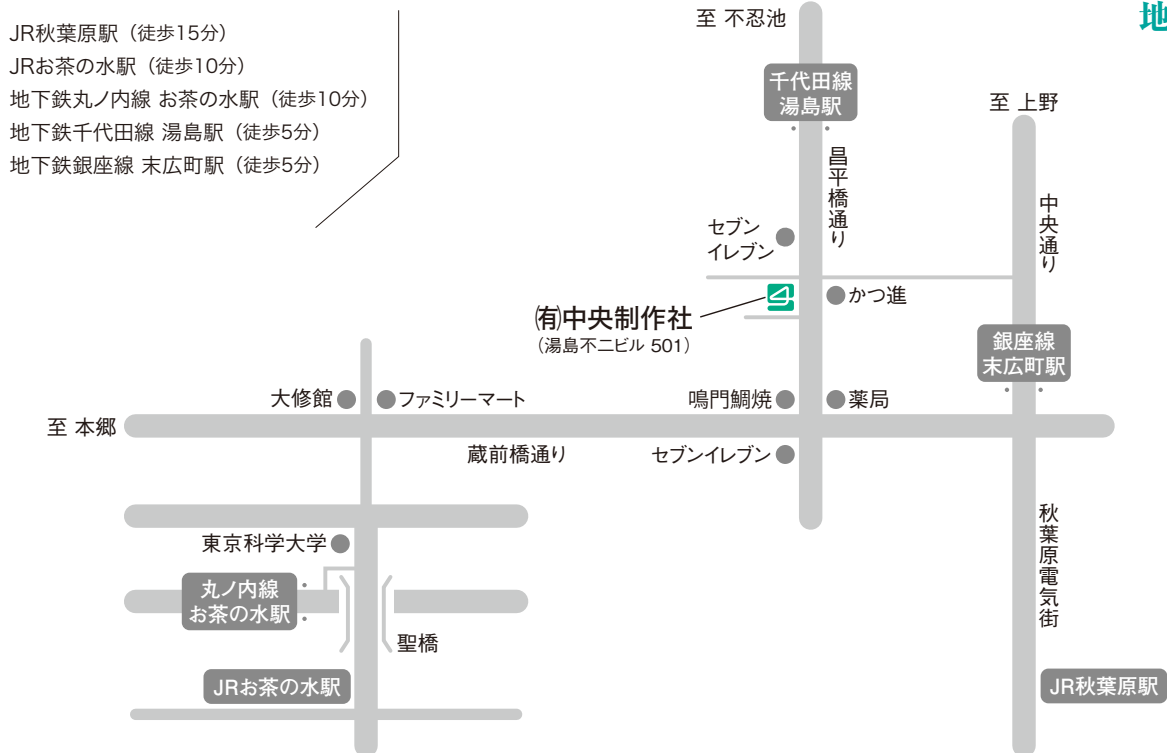

会社概要

社名	有限会社中央制作社
所在地	〒113-0034 東京都文京区湯島3-13-8 湯島不二ビル 501 Phone: 03-3836-2351 Fax: 03-3836-2360 Mail: info@chuo-s.com
代表者	取締役 宮崎 勇次
取引銀行	朝日信用金庫 湯島支店 第一勧業信用組合 秋葉原支店 みずほ銀行 上野支店
取引先	(株)自由国民社 (株)ユーキャン (株)ユーキャン 学び出版部 (株)音楽之友社 (株)KADOKAWA ソシム(株) 中央法規出版(株) …他 印刷・出版関連会社

地図

制作環境

Mac OS

Adobe CS～CS6
Adobe Creative Cloud

●MORISAWA Fonts
●フォントワークス Fonts